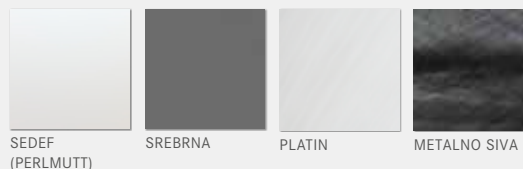

Armstark

Boje školjke

Boje oplate

Boja pokrova

CRNO

Smjer preklapanja pokrova