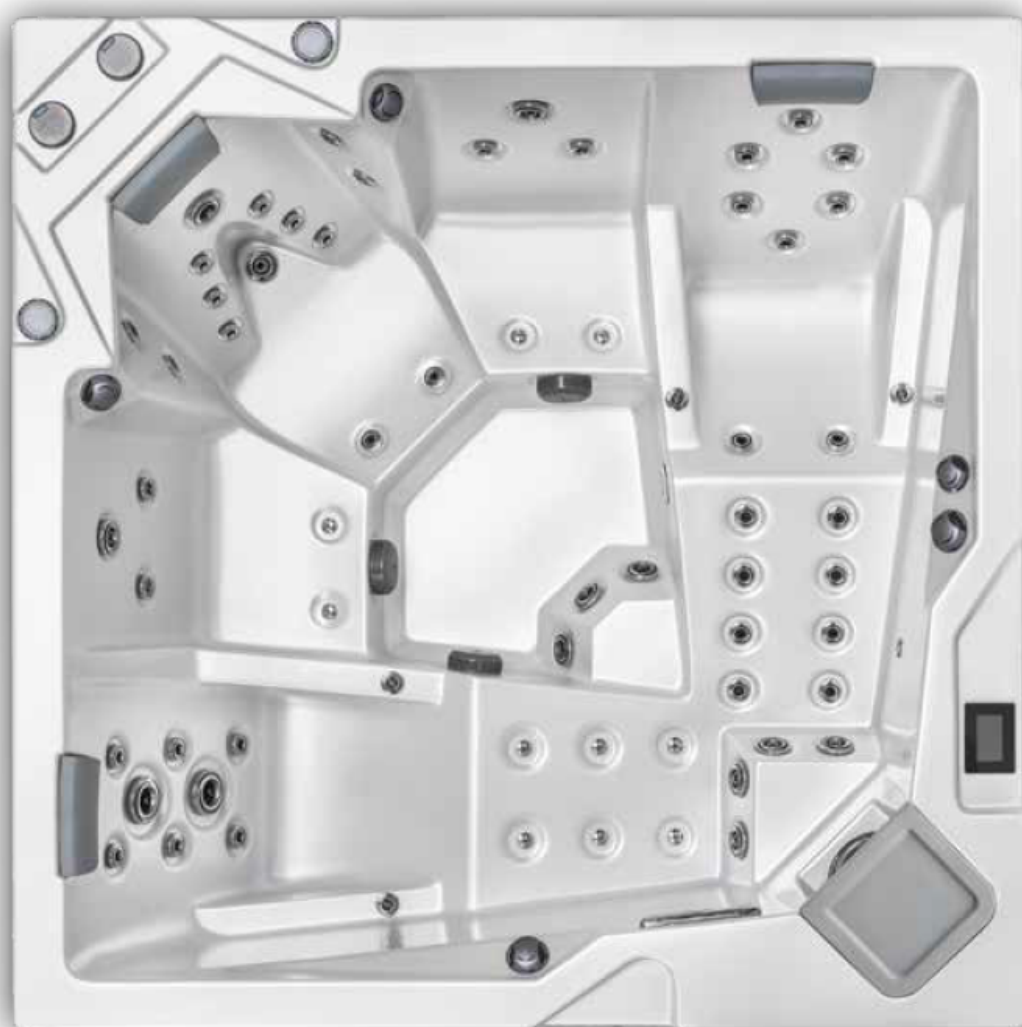

Life 200

MADE IN EUROPE 

MASAŽA RAMENA

BOČNA MASAŽA LEĐA

RASVJETA

MASAŽA LUMBALNIH KRALJEŽAKA

SLAP

Life 200

TEHNIČKI PODACI

Sjedeća/ležeća mjesta	5
Dimenzije (D x Š x V)	200 x 200 x 93 cm
Težina (prazno / puno)	275 kg / 1.275 kg
Kapacitet	1.000 Lit.
Pumpa za masažu	2
Cirkulacijska pumpa	1
Filtracija	1 lamelarni filter + skimer
Mlaznice za masažu	55
Poklopci mlaznica	inox
Regulator protoka zraka	3
Regulatori masaže	1
Naslon za glavu	3
Grijač	max. 3 kW

ISTAKNUTE ZNAČAJKE

Ležeće mjesto	2
Osvijetljene police za piće	2
Upravljačka ploča	Touch Display

DODATNA OPREMA

App-kontrola	inTouch™
Obrada vode	UV dezinfekcija + ozonator
Dodatna izolacija	Skytherm
Izolacijski pokrov	crni, od vinila
Paket za opuštanje	<ul style="list-style-type: none">• Upuhivanje mjehurića zraka• 8 zračnih mlaznica• Osvijetljeni vodopad• MultiColor LED podvodna rasvjeta• Bluetooth zvučni sustav: 2 zvučnika + subwoofer

STRUJNI PRIKLJUČAK

Potreban je zasebni krug (400 V); Presjek jezgre jednog kabela (bakrenog): 2,5 mm² poprečni presjek do duljine vodova 15 m; 4,0 mm² poprečni presjek od 15 m do 30 m; 1 FI prekidač 4/40 A, 0,03 A, karakteristika otpuštanja SPORO; 3x LSS - automat 16 A grijanje. Spajanje od strane ovlaštenog električara.