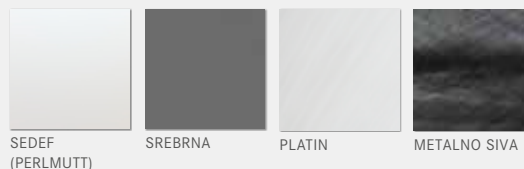

Boje školjke