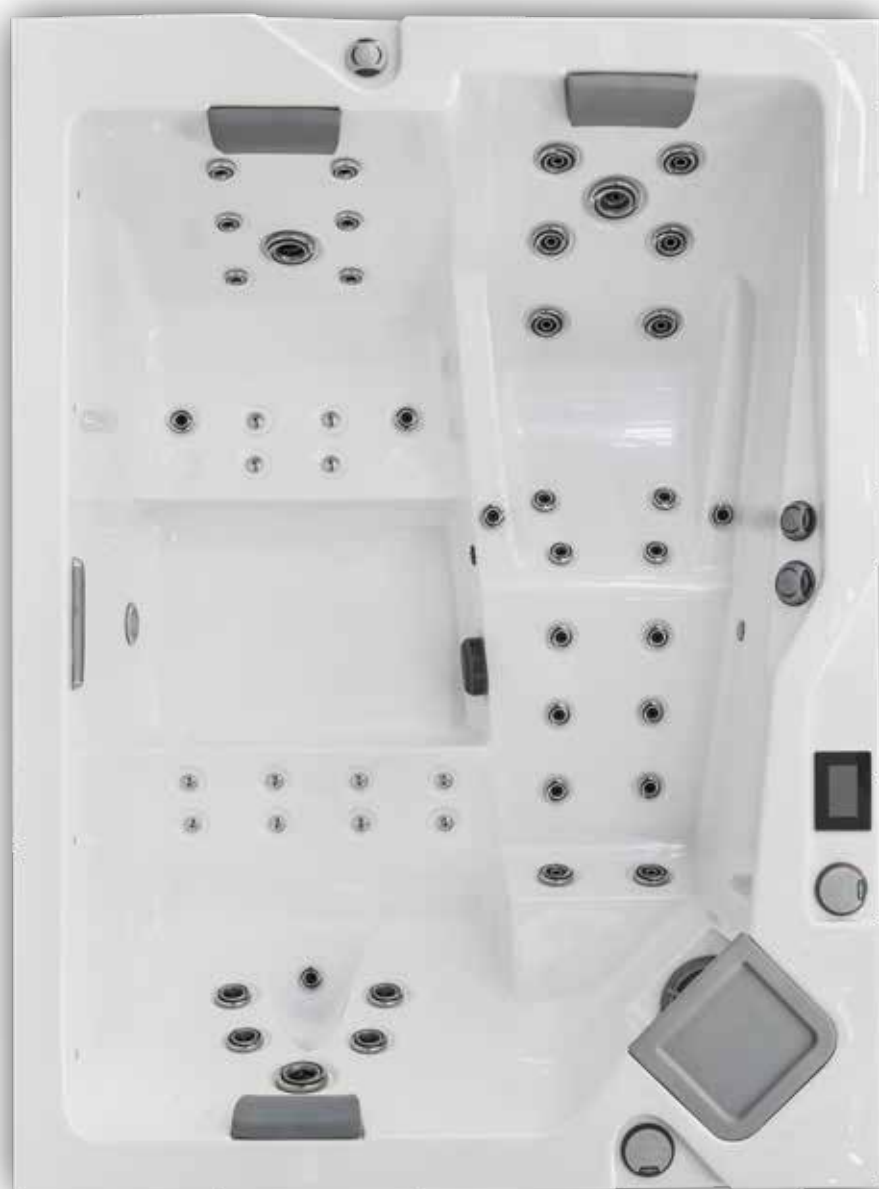

Life 160

MADE IN EUROPE 

REGULATORI

MASAŽA GORNJEG DIJELA LEDA

RASVJETA

MASAŽA LUMBALNIH KRALJEŽAKA

SLAP

Life 160

TEHNIČKI PODACI

Sjedeća/ležeća mjesta	3
Dimenzije (D x Š x V)	216 x 160 x 78 cm
Težina (prazno / puno)	250 kg / 1.040 kg
Kapacitet	790 l
Pumpa za masažu	1
Cirkulacijska pumpa	1
Filtracija	1 lamelarni filter + skimer
Mlaznice za masažu	36
Poklopci mlaznica	inox
Regulator protoka zraka	1
Izbornik masaže	1
Naslon za glavu	3
Grijač	max. 3 kW

ISTAKNUTE ZNAČAJKE

Ležeće mjesto	1
Upravljačka ploča	Touch Display

DODATNA OPREMA

App-kontrola	inTouch™
Obrada vode	UV dezinfekcija + ozonator
Dodatna izolacija	Skytherm
Izolacijski pokrov	crni, od vinila

Paket za opuštanje

- Upuhivanje mjehurića zraka
- 12 zračnih mlaznica
- Osvjetljeni vodopad
- MultiColor LED podvodna rasvjeta
- Bluetooth zvučni sustav:
2 zvučnika + subwoofer

STRUJNI PRIKLJUČAK

Potreban je zasebni krug (400 V); Presjek jezgre jednog kabela (bakrenog): 2,5 mm² poprečni presjek do duljine vodova 15 m; 4,0 mm² poprečni presjek od 15 m do 30 m; 1 FI prekidač 4/40 A, 0,03 A, karakteristika otpuštanja SPORO; 3x LSS - automat 16 A grijanje. Spajanje od strane ovlaštenog električara.