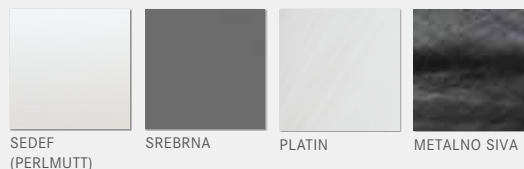

Paket za opuštanje

- Upuhivanje mjehurića zraka
- 12 zračnih mlaznica
- Osvjetljeni vodopad
- MultiColor LED podvodna rasvjeta
- Bluetooth zvučni sustav:
2 zvučnika + subwoofer

STRUJNI PRIKLJUČAK

Potreban je zasebni krug (400 V); Presjek jezgre jednog kabela (bakrenog): 2,5 mm² poprečni presjek do duljine vodova 15 m; 4,0 mm² poprečni presjek od 15 m do 30 m; 1 FI prekidač 4/40 A, 0,03 A, karakteristika otpuštanja SPORO; 3x LSS - automat 16 A grijanje. Spajanje od strane ovlaštenog električara.

Armstark

Boje školjke

Boje oplate

Boja pokrova

Smjer preklapanja pokrova