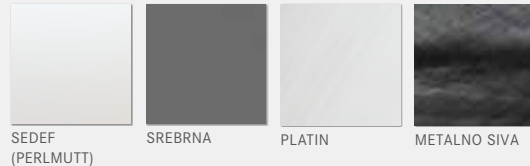

Boje školjke