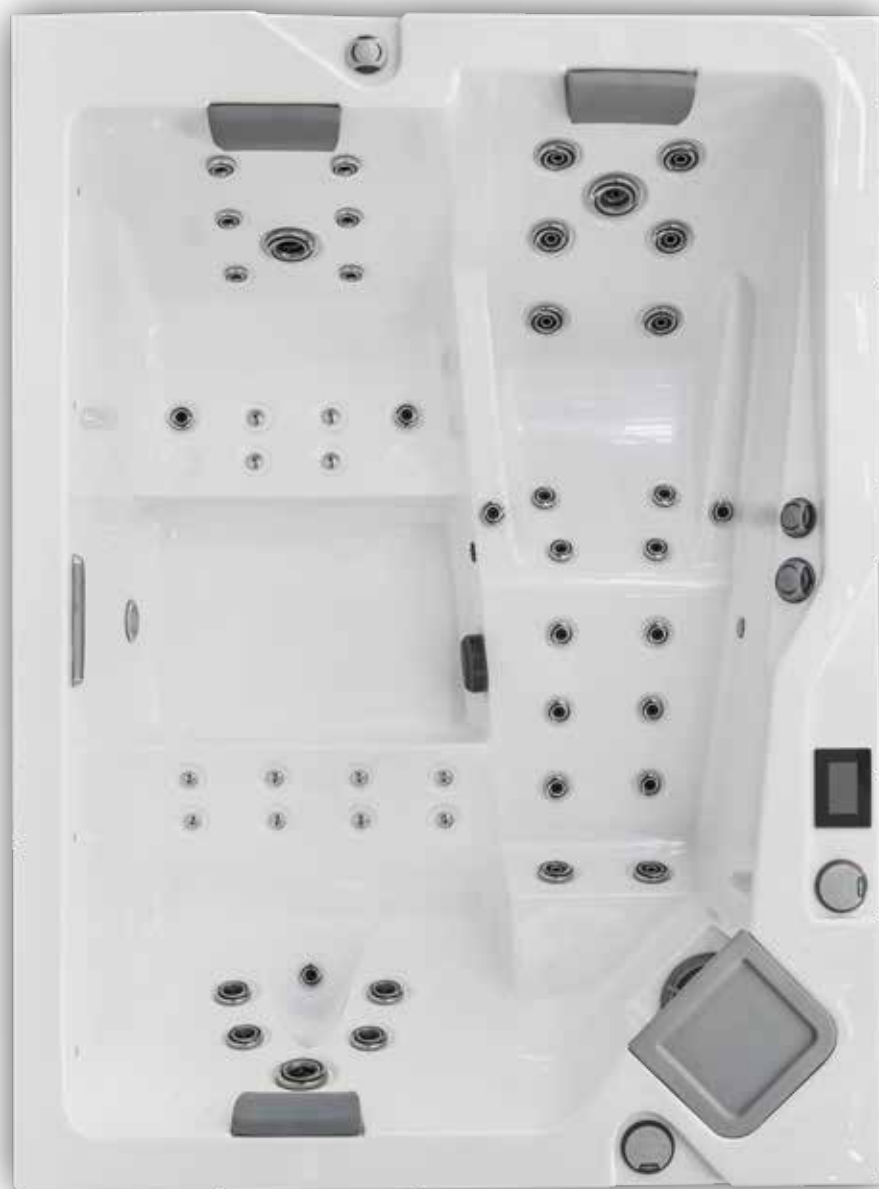

SkyLife 160

MADE IN EUROPE 

REGULATORI

MASAŽA GORNJEG DIJELA LEDA

RASVJETA

MASAŽA LUMBALNIH KRALJEŽAKA

SLAP

SkyLife 160

SKYLINE
SPAS

TEHNIČKI PODACI

Sjedeća/ležeća mjesta	3
Dimenzije (D x Š x V)	216 x 160 x 78 cm
Težina (prazno / puno)	250 kg / 1.040 kg
Kapacitet	790 l
Pumpa za masažu	1
Cirkulacijska pumpa	1
Filtracija	1 lamelarni filter + skimer
Mlaznice za masažu	36
Poklopci mlaznica	inox
Regulator protoka zraka	1
Izbornik masaže	1
Naslon za glavu	3
Grijač	max. 3 kW

ISTAKNUTE ZNAČAJKE

Ležeće mjesto	1
Upravljačka ploča	Touch Display

DODATNA OPREMA

App-kontrola	inTouch™
Obrada vode	UV dezinfekcija + ozonator
Dodatna izolacija	Skytherm
Izolacijski pokrov	crni, od vinila
Paket za opuštanje	<ul style="list-style-type: none">• Upuhivanje mjehurića zraka• 12 zračnih mlaznica• Osvjetljeni vodopad• MultiColor LED podvodna rasvjeta• Bluetooth zvučni sustav: 2 zvučnika + subwoofer

STRUJNI PRIKLJUČAK

Potreban je zasebni krug (400 V); Presjek jezgre jednog kabela (bakrenog): 2,5 mm² poprečni presjek do duljine vodova 15 m; 4,0 mm² poprečni presjek od 15 m do 30 m; 1 FI prekidač 4/40 A, 0,03 A, karakteristika otpuštanja SPORO; 3x LSS - automat 16 A grijanje. Spajanje od strane ovlaštenog električara.