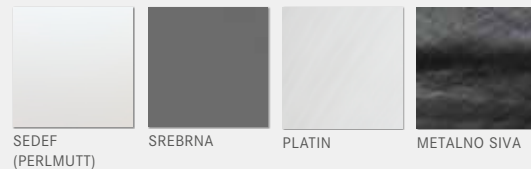

Boje školjke