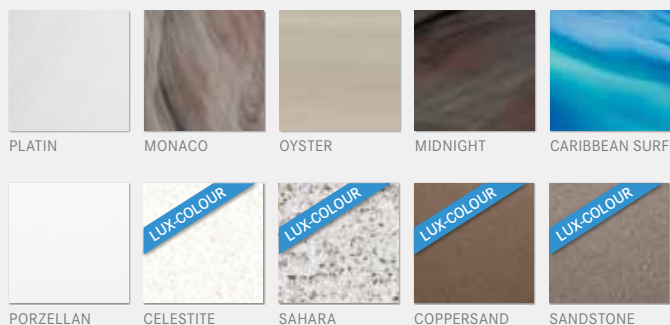

LISBON

Armstark
Ambiente zum Wohlfühlen

980
LUXURY

HIDROMASAŽNI BAZENI

i-touch
UPRAVLJAČKA PLOČA

SunCooler™
RASHLADNA KUTIJA

AquaShine™
OSVIJETLJENI VODOPAD

CornerLighting
OSVIJETLJENI KUTNI STUPOVI

Sundance® Spas

Sundance® Spas brend je dio Jacuzzi grupe

BOJE ŠKOLJKE

BOJE PANELA

BOJE POKROVA

POKROV

980 LISBON

TEHNIČKI PODACI