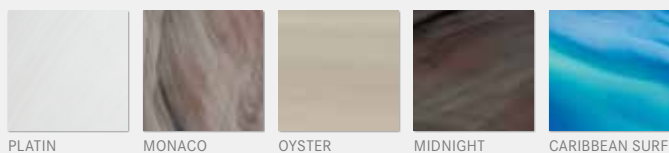

CornerLighting™
OSVIJETLJENI KUTNI
STUPOVI

Sundance® Spas

Sundance® Spas brend je dio Jacuzzi grupe

BOJE ŠKOLJKE

PLATIN MONACO OYSTER MIDNIGHT CARIBBEAN SURF

PORZELLAN CELESTITE SAHARA COPPERSAND SANDSTONE

BOJE PANELA

SIVA MAHAGONIJ

BOJE POKROVA

SIVA DUETTO CRNA

POKROV

SMIER PREKLAPANJA

980 ODESSA

TEHNIČKI PODACI