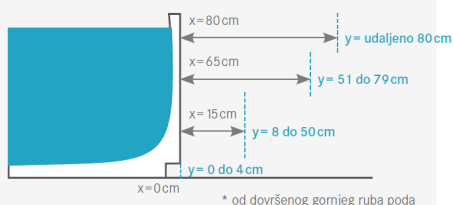

SERVISNO OKNO